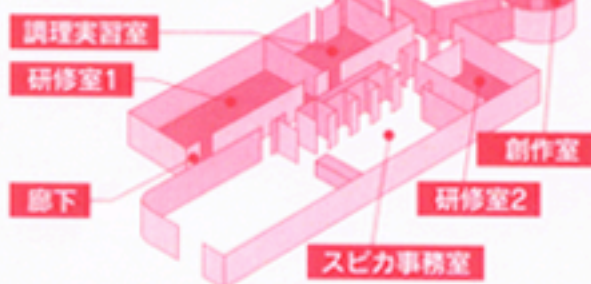

バザー

(アルカス屋外広場) 10:30～16:00

- アルカス広場でバザーを行っております。
  (チャリティバザー、リフォーム品、手作り食品、いりこ佃煮、
  みそ、ほかし、手作り石けん、シャボン玉石けん)
- 手づくり弁当を販売しております(昼食にどうぞ。)

佐世保市連合婦人会
相浦地区高島婦人会
相浦地区大崎婦人会
下本山区婦人部
皆瀬地区婦人部
吉岡地区婦人部
小佐世保地区婦人部
山手地区婦人部
標方地区婦人部
標方みどり町婦人部
浅子公民館婦人部
船越地区婦人部
柚木地区婦人部
早岐地区婦人部

西海生活学校
黒髪生活学校
大野生活学校
はなみづき生活学校
相浦生活学校
柚木生活学校
吉井生活学校
たんぽぽ生活学校
早岐生活学校
教職員組合佐世保支部女性部
佐世保市水道労働組合婦人部
全国一般佐世保合同支部
看護協会佐世保支部
九州ジャスコ佐世保婦人部

佐世保市職員組合青年女性部
相浦漁業協同組合婦人部
佐世保退職女性教職員の会
社会福祉法人若竹寮天心寮職員
社会福祉法人若竹寮みどり保育園
佐世保市手をつなぐ親の会
佐世保女性史の会
佐世保市母子寡婦福祉連合会
石けんを広める佐世保ネットワー
ク女性会議
ボランティアグループ「コスモス会」
ボランティアグループ「みどりの会」
傷痍軍人妻の会
皇居奉仕団決心会

新日本婦人の会
佐世保市連合会婦人部
琴城流大正琴グループ
修養団長崎県支部
佐世保子供劇場
佐世保女性健康体操
佐世保健康体操
佐世保フォークダンスクラブ
あくたの会
全国友の会佐世保支部

事務局 TEL 22-4901